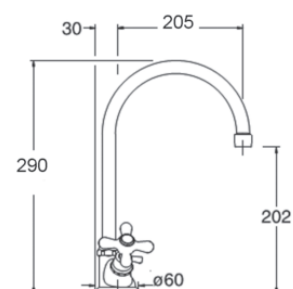

KS 25 CAO

CR
BR - RA - NI
OR

90° - CERAMICO