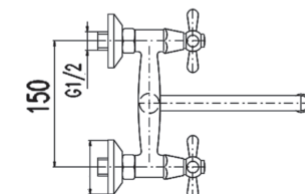

KS 60 CS 20

CR
BR - RA - NI
OR

90° - CERAMICO