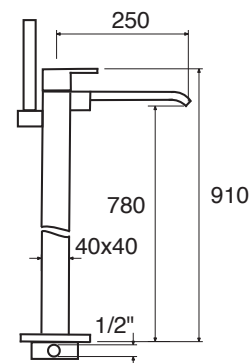

RX 50

Monocomando esterno doccia
Single lever exterior shower without/with shower kit
Einhebelmischbatterie für Dusche ohne/mit kit
Handbrause

RX 50 SD - senza kit doccia

CR

RX 50 DC - con kit doccia

CR

RX 51

Monocomando esterno doccia per colonna
Single lever exterior shower
Einhebelmischbatterie für Dusche

RX 51

CR

RX 16

Monocomando bordo vasca 4 fori
4-hole bathtub edge single lever
4-Loch-Einhebelmischbatterie für den
Badewannenrand

RX 16

CR

RX 12

Monocomando vasca a colonna
Column tub mixer
Säulenmischbatterie für Wanne

RX 12

CR