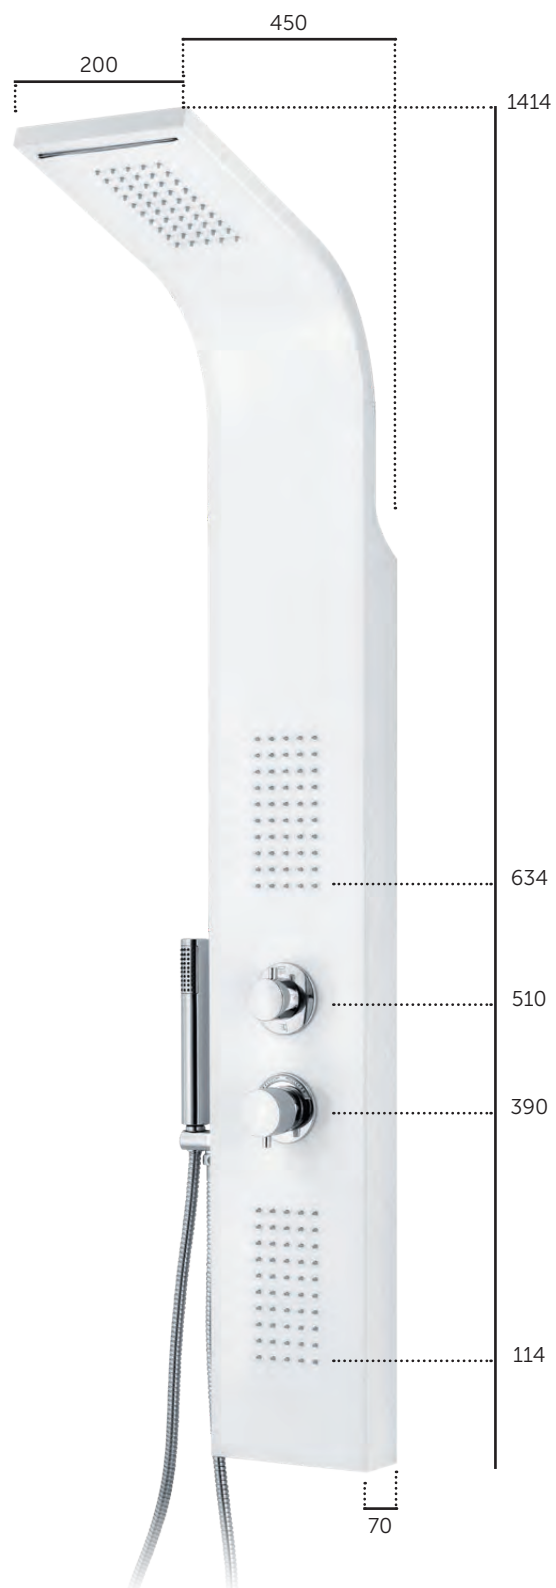

MN 4005 Colonna in alluminio multifunzione anticalcare con miscelatore e getto a cascata.
Antiscale aluminium shower column multifunction with mixer and waterfall jet.

MN 4005

NO - nero opaco

BO - bianco opaco