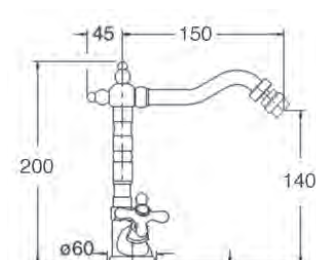

## KS 40

Rubinetto incasso 1/2"  
 Straight valve 1/2"  
 Robinet encastrément 1/2"