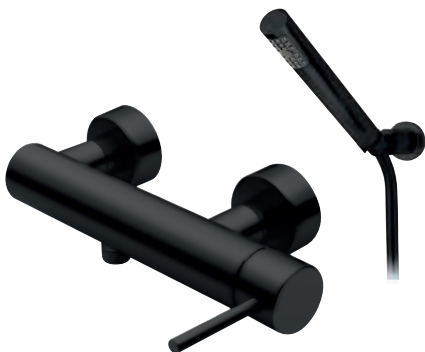

MN 50 DC - con kit doccia

NO - nero opaco

BO - bianco opaco