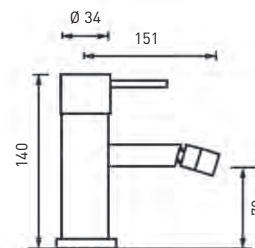

MN 30

Monocomando bidet con scarico click-clack
Single lever bidet mixer with click-clack waste
Einhebelmischbatterie für Bidet mit Ablaufventil click-clack

MN 30

NO - nero opaco

BO - bianco opaco