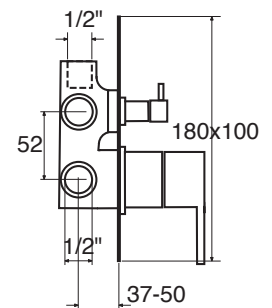

## SY 51

Monocomando esterno doccia per colonna  
Single lever exterior shower  
Einhebelmischbatterie für Dusche

SY 51

CR

ø 35 mm