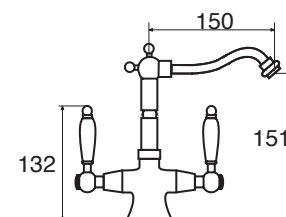

KN 35 BA

CR
BR - RA - NI
OR