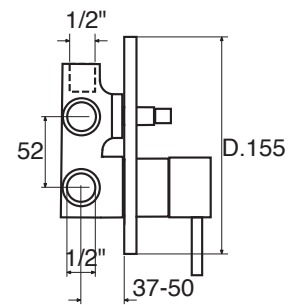

SA 41

Monocomando incasso doccia con deviatore a 2 uscite
Single lever for built-in shower with diverter with 2 outputs
Einhebelmischbatterie für Dusche zum Einbau mit Umschaltventil

SA 41

CR
BO - NO
NI
GLD - CPR - RBW