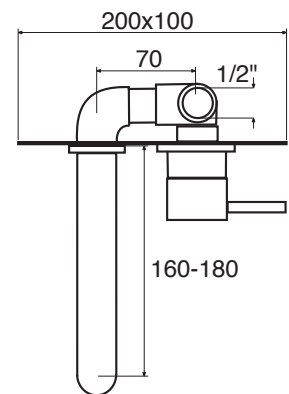

MN 26

NO - nero opaco

BO - bianco opaco