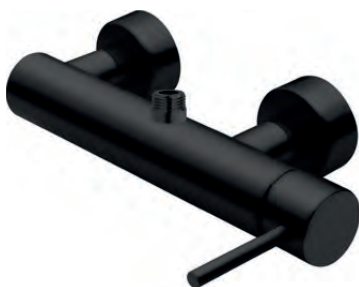

MN 51

NO - nero opaco

BO - bianco opaco