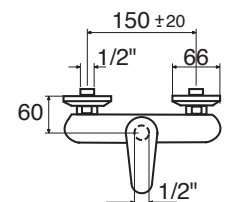

### WN 50 DC - con kit doccia

CR

Ø 35 mm