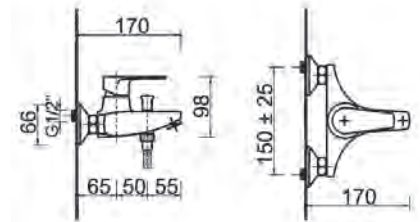

SR 10

Monocomando vasca
Single lever bath mixer without/with shower kit
Einhebelmischbatterie für Wanne ohne/mit kit
Handbrause

SR 10 SD - senza kit doccia

CR

SR 10 DXC - con kit doccia

CR