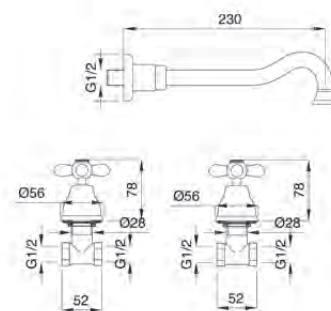

KS 26

CR
BR - RA - NI
OR

90° - CERAMICO