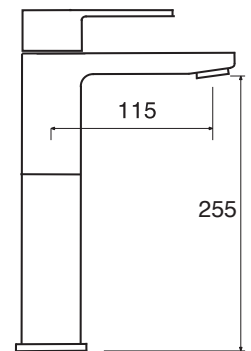

WN 10

Monocomando vasca
Single lever bath mixer without/with shower kit
Einhebelmischbatterie für Wanne ohne/mit kit
Handbrause

WN 10 SD - senza kit doccia

CR

WN 10 DXC - con kit doccia

CR

WN 20

Monocomando lavabo con scarico pop-up
Single lever basin mixer with pop-up waste
Einhebelmischbatterie für Waschbecken mit
Ablaufventil pop-up

WN 20

CR

WN 21

Monocomando lavabo alto con scarico pop-up
Single lever high basin mixer with pop-up waste
Hohe Einhebelmischbatterie für Waschbecken mit
Ablaufventil pop-up

WN 21

CR

WN 30

Monocomando bidet con scarico pop-up
Single lever bidet mixer with pop-up waste
Einhebelmischbatterie für Bidet mit Ablaufventil
pop-up

WN 30

CR