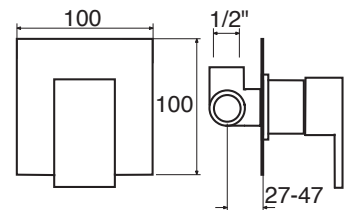

NEW

SQ 30

Monocomando bidet con scarico pop-up
Single lever bidet mixer with pop-up waste
Einhebelmischbatterie für Bidet mit Ablaufventil pop-up

SQ 30

CR

SQ 40

Monocomando incasso doccia
Single lever built-in shower mixer
Einhebelmischbatterie für Dusche zum Einbau

SQ 40

CR

SQ 41

Monocomando incasso doccia con deviatore a 2 uscite
Single lever for built-in shower with diverter with 2 outputs
Einhebelmischbatterie für Dusche zum Einbau mit Umschaltventil

SQ 41

CR