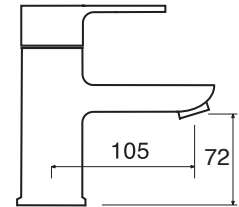

SN 20

Monocomando lavabo con scarico pop-up
Single lever basin mixer with pop-up waste
Einhebelmischbatterie für Waschbecken mit
Ablaufventil pop-up

SN 20

CR

Ø 35 mm