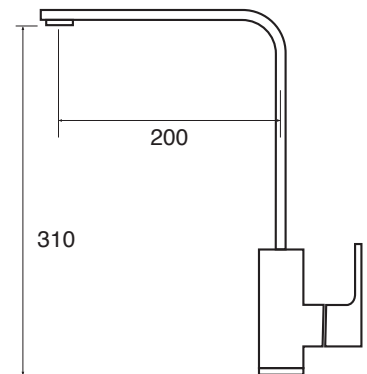

SQ 70

Monocomando cucina canna alta
One-hole sink mixer, high spout
Küchen-Einhebelmischbatterie mit hohem
Auslauf

SQ 70

CR