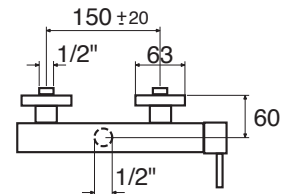

MN 50 DC - con kit doccia

NO - nero opaco

BO - bianco opaco