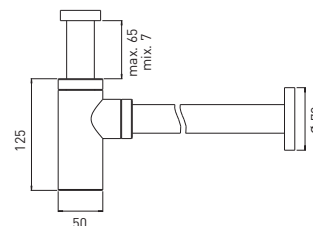

SA 1290

	euro
CR	93,00
BO - NO	130,00
NI	140,00
GLD - CPR - RBW	360,00