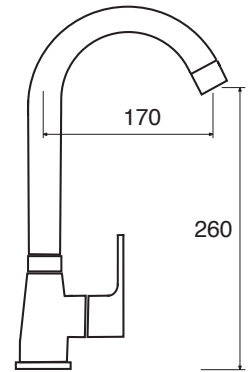

WN 70 CAO

Monocomando cucina canna alta
One-hole sink mixer, high spout
Küchen-Einhebelmischbatterie mit hohem
Auslauf

WN 70 CAO

CR