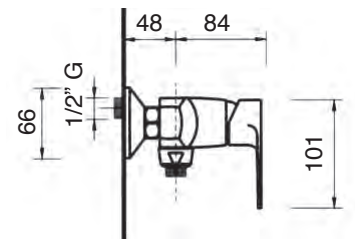

CR

**PR2 50 V DC - con kit doccia**

CR

Ø 35 mm