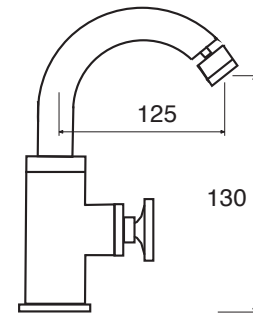

MI 33

- _____ CR