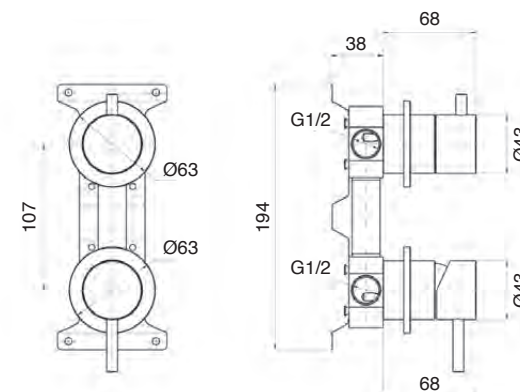

IX 41

INOX 316