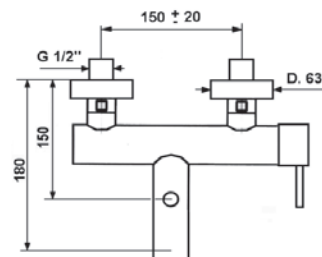

MN 10

Monocomando vasca
Single lever bath mixer without/with shower kit
Einhebelmischbatterie für Wanne ohne/mit kit Handbrause

MN 10 SD - senza kit doccia

NO - nero opaco

BO - bianco opaco

MN 10 DXC - con kit doccia

NO - nero opaco

BO - bianco opaco