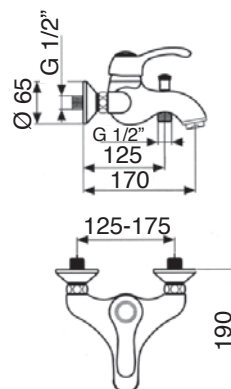

#### TR 10 DXC - con kit doccia

CR  
BR - RA - NI  
OR

ø 40 mm