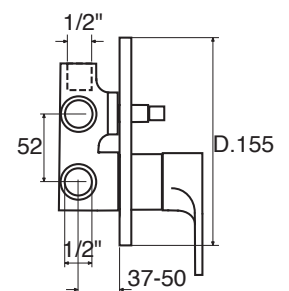

SP 40

Monocomando incasso doccia
Single lever built-in shower mixer
Einhebelmischbatterie für Dusche zum Einbau

SP 40

CR

SP 41

Monocomando incasso doccia con deviatore a 2 uscite
Single lever for built-in shower with diverter with 2 outputs
Einhebelmischbatterie für Dusche zum Einbau mit Umschaltventil

SP 41

CR

SP 50 V

Monocomando esterno doccia
Single lever exterior shower without/with shower kit
Einhebelmischbatterie für Dusche ohne/mit kit Handbrause

SP 50 V SD - senza kit doccia

CR

SP 50 V DC - con kit doccia

CR

SP 60 CP 20

Monocomando lavello a parete
Single lever wall sink mixer
Einhebelmischer wandspültischbatterie

SP 60 CP 20

CR