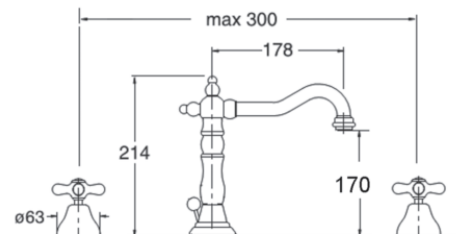

KS 20 BA

CR
BR - RA - NI
OR

90° - CERAMICO