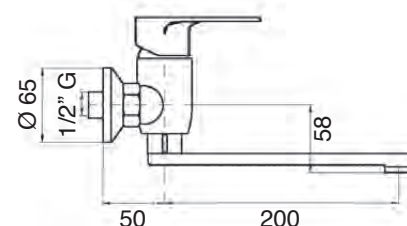

SR 60 CP 20

CR