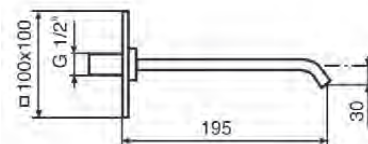

RX 27

Monocomando lavabo incasso orizzontale senza scarico
Concealed single lever basin mixer (horizontal)
Einhebelmischbatterie für Waschbecken zum horizontalen Einbau ohne Ablauf

RX 27

CR