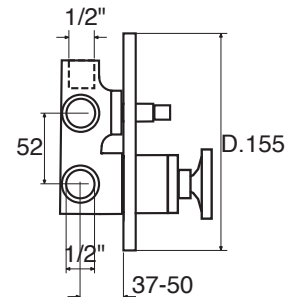

MI 41

	euro
CR	230,00
BO - NO	267,00
NI	282,00
GLD - CPR - GNM	390,00