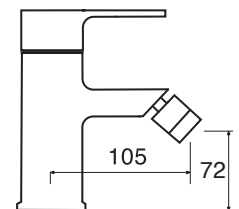

SN 30

Monocomando bidet con scarico pop-up
Single lever bidet mixer with pop-up waste
Einhebelmischbatterie für Bidet mit Ablaufventil
pop-up

SN 30

CR

Ø 35 mm