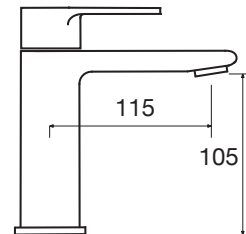

PR2 10

Monocomando vasca
Single lever bath mixer without/with shower kit
Einhebelmischbatterie für Wanne ohne/mit kit
Handbrause

PR2 10 SD - senza kit doccia

CR

PR2 10 DXC - con kit doccia

CR

PR2 20

Monocomando lavabo con scarico pop-up
Single lever basin mixer with pop-up waste
Einhebelmischbatterie für Waschbecken mit
Ablaufventil pop-up

PR2 20

CR

PR2 21

Monocomando lavabo alto con scarico pop-up
Single lever higt basin mixer with pop-up waste
Hohe Einhebelmischbatterie für Waschbecken mit
Ablaufventil pop-up

PR2 21

CR

PR2 30

Monocomando bidet con scarico pop-up
Single lever bidet mixer with pop-up waste
Einhebelmischbatterie für Bidet mit Ablaufventil
pop-up

PR2 30

CR