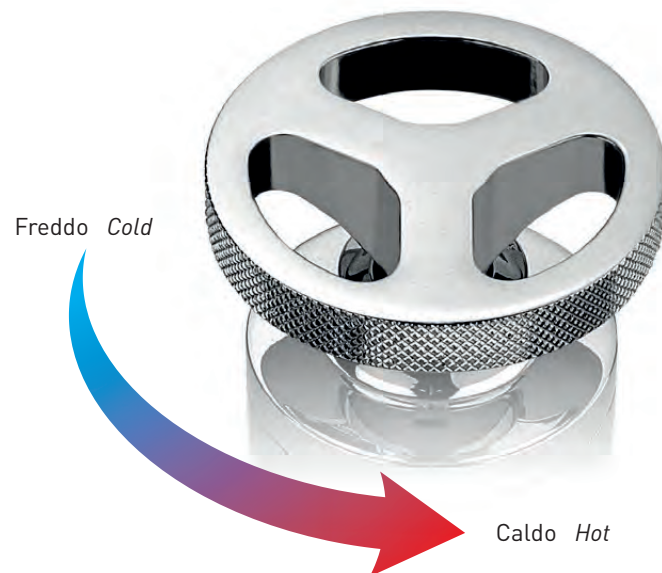

**MANIGLIA CON CARTUCCIA PROGRESSIVA**

semplicemente ruotando la maniglia si passa da acqua fredda,  
ad acqua miscelata fino ad acqua calda.

**HANDLE WITH PROGRESSIVE CARTRIDGE**

simply turning the handle you switch from cold water,  
mixed water up to hot water.