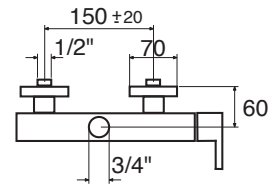

SQ 51

Monocomando esterno doccia per colonna
Single lever exterior shower
Einhebelmischbatterie für Dusche

SQ 51

CR