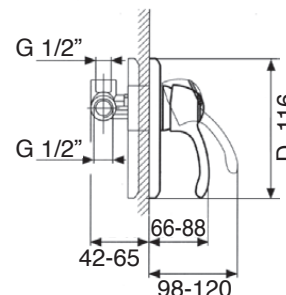

TR 40

CR
BR - RA - NI
OR

ø 40 mm