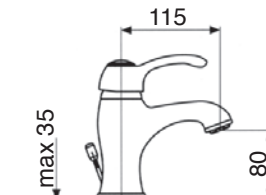

TR 20

CR
BR - RA - NI
OR

ø 40 mm