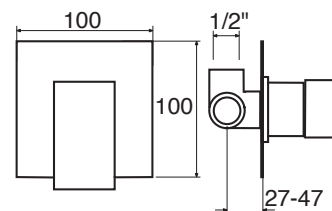

RX 27

Monocomando lavabo incasso orizzontale senza scarico
Concealed single lever basin mixer (horizontal)
Einhebelmischbatterie für Waschbecken zum horizontalen Einbau ohne Ablauf

RX 27

CR

RX 30

Monocomando bidet con scarico click-clack
Single lever bidet mixer with click-clack waste
Einhebelmischbatterie für Bidet mit Ablaufventil click-clack

RX 30

CR

RX 40

Monocomando incasso doccia
Single lever built-in shower mixer
Einhebelmischbatterie für Dusche zum Einbau

RX 40

CR

RX 41

Monocomando incasso doccia con deviatore a 2 uscite
Single lever for built-in shower with diverter with 2 outputs
Einhebelmischbatterie für Dusche zum Einbau mit Umschaltventil

RX 41

CR

RX 41/3

Monocomando incasso doccia con deviatore a 3 uscite
Single lever for built-in shower with diverter with 3 outputs
Einhebelmischbatterie für Dusche zum Einbau mit Umschaltventil

RX 41/3

CR