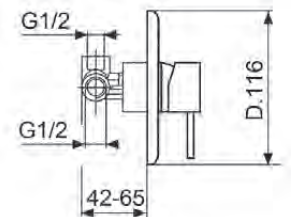

SA 40

CR
BO - NO
NI
GLD - CPR - RBW