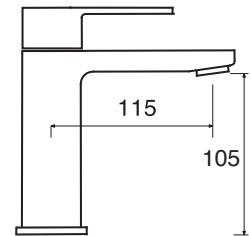

WN 10

Monocomando vasca
Single lever bath mixer without/with shower kit
Einhebelmischbatterie für Wanne ohne/mit kit
Handbrause

WN 10 SD - senza kit doccia

CR

WN 10 DXC - con kit doccia

CR

WN 20

Monocomando lavabo con scarico pop-up
Single lever basin mixer with pop-up waste
Einhebelmischbatterie für Waschbecken mit
Ablaufventil pop-up

WN 20

CR

WN 21

Monocomando lavabo alto con scarico pop-up
Single lever high basin mixer with pop-up waste
Hohe Einhebelmischbatterie für Waschbecken mit
Ablaufventil pop-up

WN 21

CR

WN 30

Monocomando bidet con scarico pop-up
Single lever bidet mixer with pop-up waste
Einhebelmischbatterie für Bidet mit Ablaufventil
pop-up

WN 30

CR