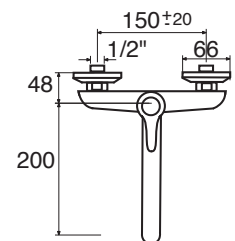

TR 60 CP 20

CR
BR - RA - NI
OR

Ø 40 mm