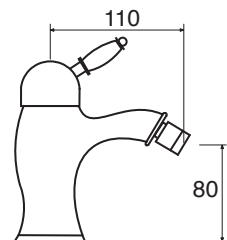

AN 30

CR
BR - RA - NI
OR

ø 40 mm