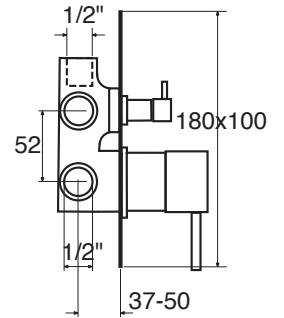

MN 41/3 | Monocomando incasso doccia con deviatore a 3 uscite
Single lever for built-in shower with diverter with 3 outputs
Einhebelmischbatterie für Dusche zum Einbau mit Umschaltventil

MN 41/3

NO - nero opaco

BO - bianco opaco