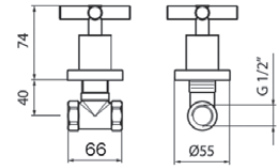

SI 40-12

Rubinetto incasso 1/2"
Straight valve 1/2"
Einbauarmatur 1/2"

SI 40-12

CR

90° - CERAMICO