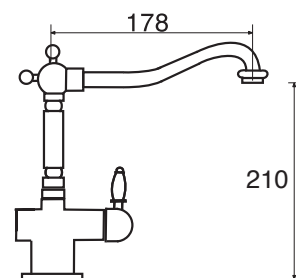

AN 25 BA

CR
BR - RA - NI
OR

ø 40 mm