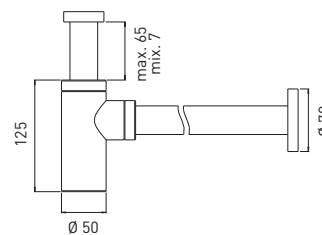

MN 1290

NO - nero opaco

BO - bianco opaco