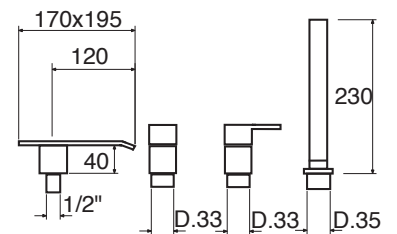

## SY 16

Monocomando bordo vasca 4 fori  
4-hole bathtub edge single lever  
4-Loch-Einhebelmischbatterie für den  
Badewannenrand

SY 16

CR

ø 35 mm