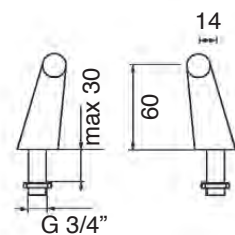

SR 13

Coppia supporti bordo vasca 3/4"
Pair of supports on tub edge 3/4"
Paar von Haltern für den Badewannenrand 3/4"

SR 13

CR