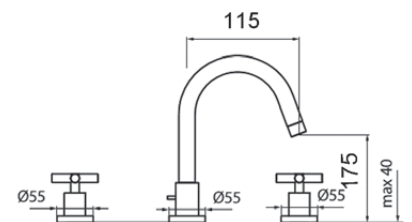

SI 20 CAO

CR

90° - CERAMICO