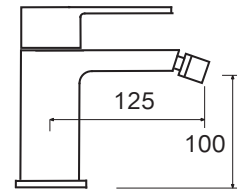

NEW

SQ 30

Monocomando bidet con scarico pop-up
Single lever bidet mixer with pop-up waste
Einhebelmischbatterie für Bidet mit Ablaufventil pop-up

SQ 30

CR