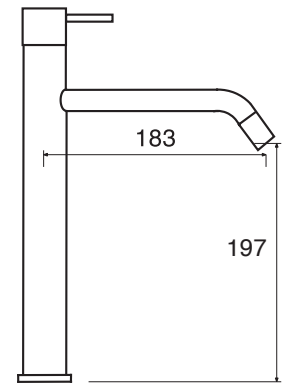

### SS 21 SLIM

CR

ø 25 mm