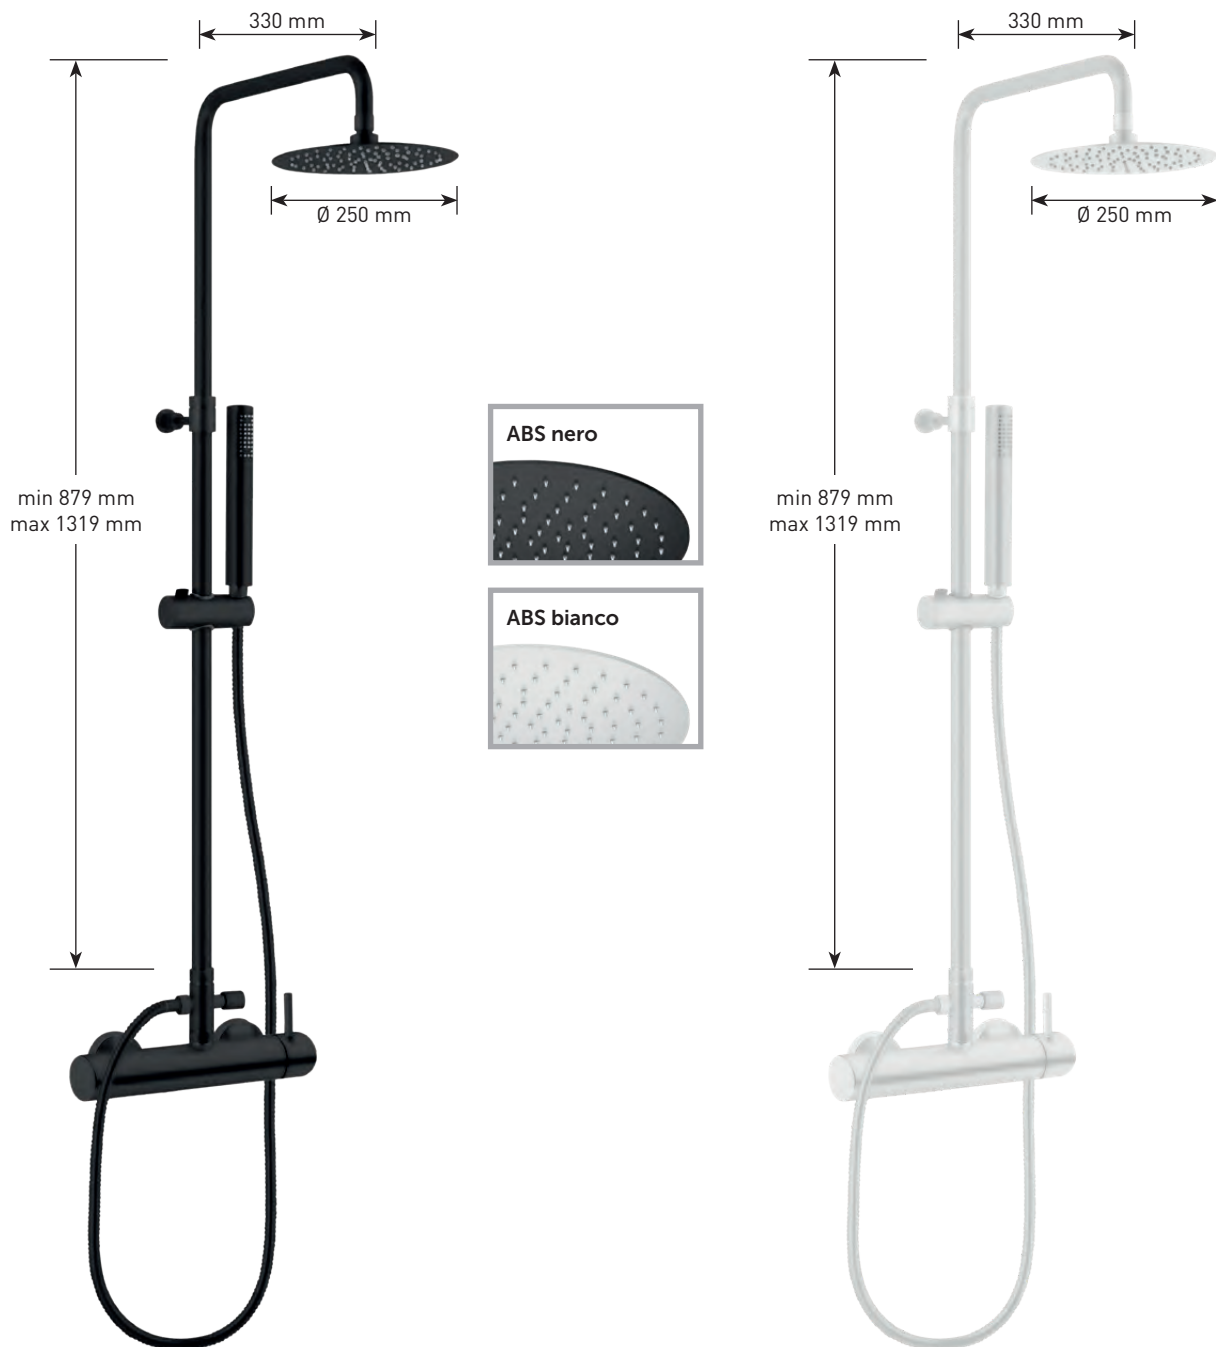

MN 13079/25 ABS

Kit colonna doccia cilindrica con deviatore, soffione ABS diametro mm 250, MISCELATORE cilindrico, flessibile cm 150 e doccetta cilindrica in abs.

Shower columns with diverter, ABS headshower Ø 250 mm, mixer, flexible cm 150 and abs handshower.

MN 13079/25 ABS - KIT COMPLETO

NO - nero opaco

BO - bianco opaco