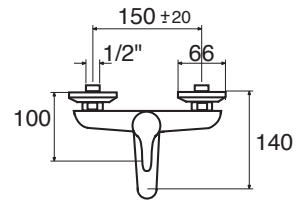

ST 10 DC

Monocomando vasca con kit doccia
Single lever bath mixer with shower kit
Einhebelmischbatterie für Wanne mit kit Handbrause

ST 10 DC

CR