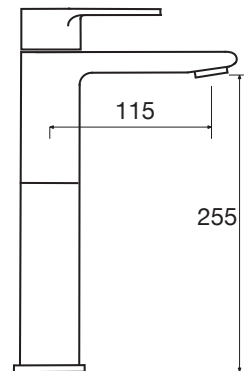

PR2 10

Monocomando vasca
Single lever bath mixer without/with shower kit
Einhebelmischbatterie für Wanne ohne/mit kit
Handbrause

PR2 10 SD - senza kit doccia

CR

PR2 10 DXC - con kit doccia

CR

PR2 20

Monocomando lavabo con scarico pop-up
Single lever basin mixer with pop-up waste
Einhebelmischbatterie für Waschbecken mit
Ablaufventil pop-up

PR2 20

CR

PR2 21

Monocomando lavabo alto con scarico pop-up
Single lever higt basin mixer with pop-up waste
Hohe Einhebelmischbatterie für Waschbecken mit
Ablaufventil pop-up

PR2 21

CR

PR2 30

Monocomando bidet con scarico pop-up
Single lever bidet mixer with pop-up waste
Einhebelmischbatterie für Bidet mit Ablaufventil
pop-up

PR2 30

CR