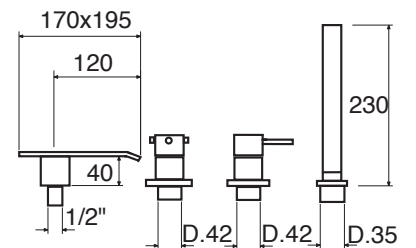

SA 60 CS 20

Monocomandoavello a parete
Single lever wall sink mixer
Einhebelmischer wandspulltischbatterie

SA 60 CS 20

CR

SA 15

Monocomando bordo vasca 4 fori
Single lever 4 hole deck mtd set
Wannenrandeinhebelmischer-4-loch

SA 15

CR

SA 16

Monocomando bordo vasca 4 fori a cascata
Single lever tub edge 4 holes cascade
4-Loch-Einhebelmischbatterie für den
Badewannenrand mit Kaskadenauslauf

SA 16

CR