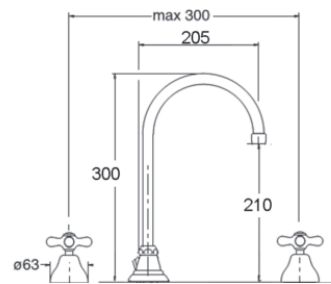

KS 20 CAO

CR
BR - RA - NI
OR

90° - CERAMICO