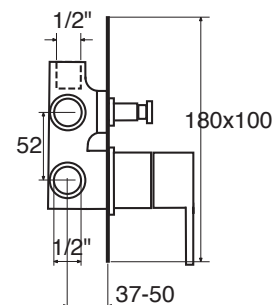

RX 27

Monocomando lavabo incasso orizzontale senza scarico
Concealed single lever basin mixer (horizontal)
Einhebelmischbatterie für Waschbecken zum horizontalen Einbau ohne Ablauf

RX 27

CR

RX 30

Monocomando bidet con scarico click-clack
Single lever bidet mixer with click-clack waste
Einhebelmischbatterie für Bidet mit Ablaufventil click-clack

RX 30

CR

RX 40

Monocomando incasso doccia
Single lever built-in shower mixer
Einhebelmischbatterie für Dusche zum Einbau

RX 40

CR

RX 41

Monocomando incasso doccia con deviatore a 2 uscite
Single lever for built-in shower with diverter with 2 outputs
Einhebelmischbatterie für Dusche zum Einbau mit Umschaltventil

RX 41

CR

RX 41/3

Monocomando incasso doccia con deviatore a 3 uscite
Single lever for built-in shower with diverter with 3 outputs
Einhebelmischbatterie für Dusche zum Einbau mit Umschaltventil

RX 41/3

CR