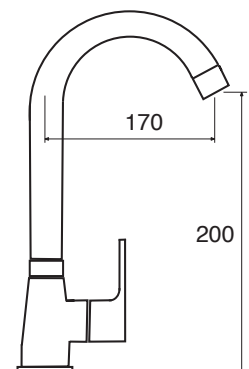

SN 41

Monocomando incasso doccia con deviatore a 2 uscite
Single lever for built-in shower with diverter with 2 outputs
Einhebelmischbatterie für Dusche zum Einbau mit Umschaltventil

SN 41

CR

SN 50

Monocomando esterno doccia
Single lever exterior shower without/with shower kit
Einhebelmischbatterie für Dusche ohne/mit kit Handbrause

SN 50 SD - senza kit doccia

CR

SN 50 DC - con kit doccia

CR

SN 60 CP 20

Monocomando lavello a parete
Single lever wall sink mixer
Einhebelmischer wandspültischbatterie

SN 60 CP 20

CR

SN 70 CAO

Monocomando cucina canna alta
One-hole sink mixer, high spout
Küchen-Einhebelmischbatterie mit hohem Auslauf

SN 70 CAO

CR