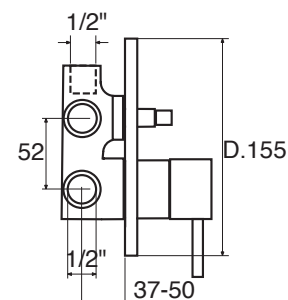

MN 41

NO - nero opaco

BO - bianco opaco