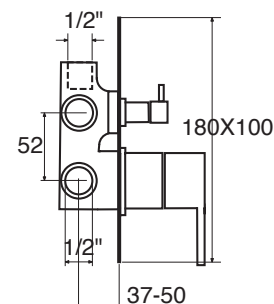

RX 27

Monocomando lavabo incasso orizzontale senza scarico
Concealed single lever basin mixer (horizontal)
Einhebelmischbatterie für Waschbecken zum horizontalen Einbau ohne Ablauf

RX 27

CR

RX 30

Monocomando bidet con scarico click-clack
Single lever bidet mixer with click-clack waste
Einhebelmischbatterie für Bidet mit Ablaufventil click-clack

RX 30

CR

RX 40

Monocomando incasso doccia
Single lever built-in shower mixer
Einhebelmischbatterie für Dusche zum Einbau

RX 40

CR

RX 41

Monocomando incasso doccia con deviatore a 2 uscite
Single lever for built-in shower with diverter with 2 outputs
Einhebelmischbatterie für Dusche zum Einbau mit Umschaltventil

RX 41

CR

RX 41/3

Monocomando incasso doccia con deviatore a 3 uscite
Single lever for built-in shower with diverter with 3 outputs
Einhebelmischbatterie für Dusche zum Einbau mit Umschaltventil

RX 41/3

CR