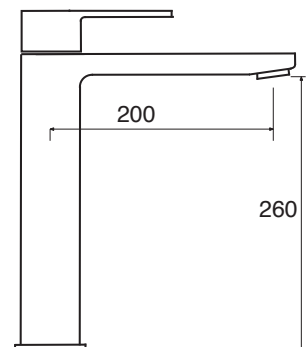

SQ 21

CR

ø 35 mm