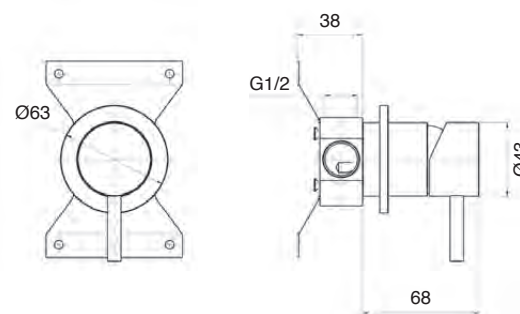

IX 40

INOX 316