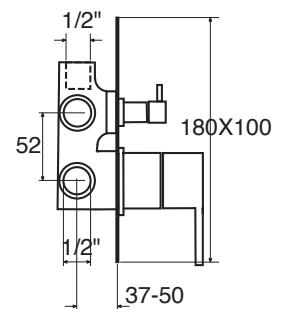

NEW

SQ 30

Monocomando bidet con scarico pop-up
Single lever bidet mixer with pop-up waste
Einhebelmischbatterie für Bidet mit Ablaufventil pop-up

SQ 30

CR

SQ 40

Monocomando incasso doccia
Single lever built-in shower mixer
Einhebelmischbatterie für Dusche zum Einbau

SQ 40

CR

SQ 41

Monocomando incasso doccia con deviatore a 2 uscite
Single lever for built-in shower with diverter with 2 outputs
Einhebelmischbatterie für Dusche zum Einbau mit Umschaltventil

SQ 41

CR