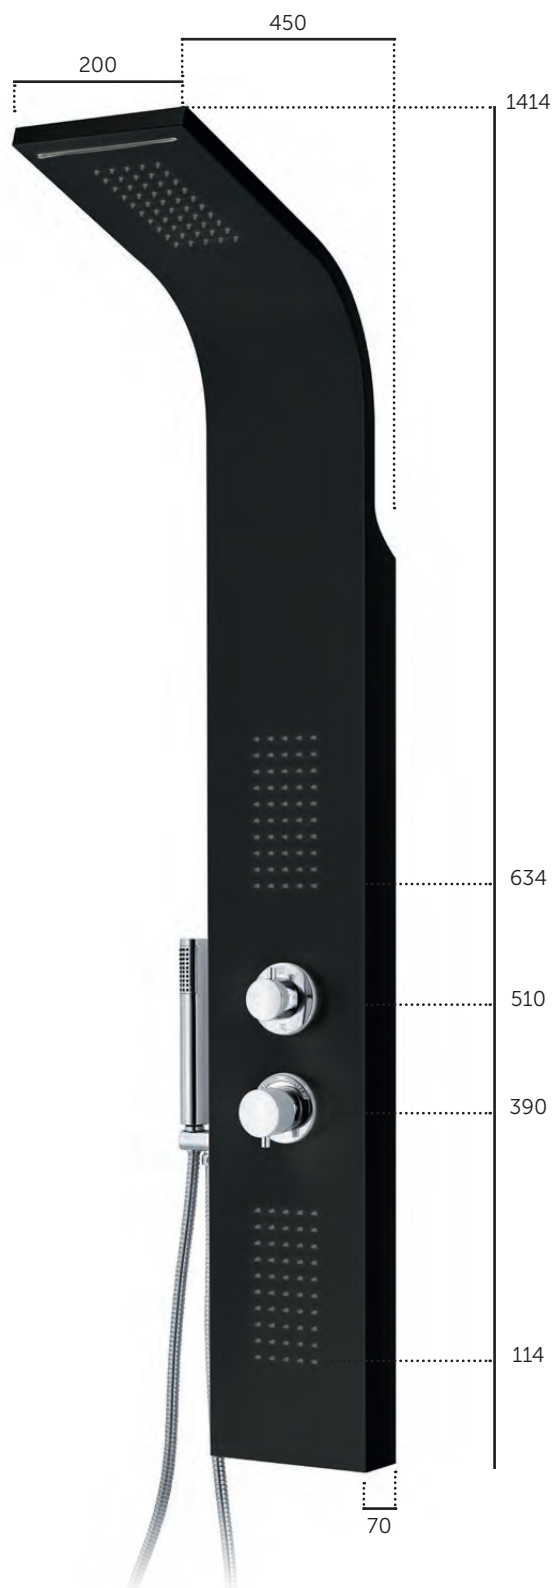

MN 4005 Colonna in alluminio multifunzione anticalcare con miscelatore e getto a cascata.
Antiscale aluminium shower column multifunction with mixer and waterfall jet.

MN 4005

NO - nero opaco

BO - bianco opaco