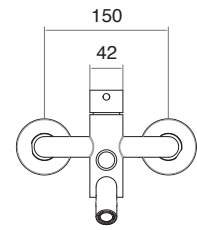

IX 10

Monocomando vasca
Single lever bath mixer without/with shower kit
Einhebelmischbatterie für Wanne ohne/mit kit
Handbrause

IX 10 SD - senza kit doccia

INOX 316

IX 10 DC - con kit doccia

INOX 316