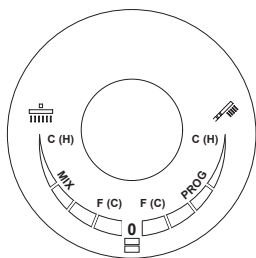

SA 44

Incasso doccia a doppia uscita esterno senza deviatore estremamente innovativo e molto facile da utilizzare. Con un semplice movimento rotatorio della leva si passa velocemente dal soffione alla doccetta e viceversa. La cartuccia a dischi ceramici utilizzata è del tipo a "risparmio energetico" infatti, nelle prime fasi dell'utilizzo del soffione o della doccetta, l'acqua calda non viene utilizzata.
A highly innovative and user friendly built-in shower mixer with two outlets without diverter. By simply rotating the lever water swiftly goes from the showerhead to the handspray and back to the showerhead. Fitted with a water saving ceramic disc cartridge it does not make use of hot water in the early stage of activation of the showerhead and the handspray.

SA 44

CR
BO - NO
NI
GLD - CPR - RBW