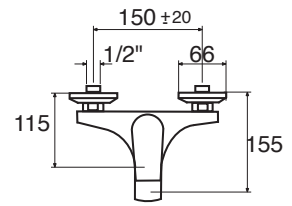

PR2 10

Monocomando vasca
Single lever bath mixer without/with shower kit
Einhebelmischbatterie für Wanne ohne/mit kit
Handbrause

PR2 10 SD - senza kit doccia

CR

PR2 10 DXC - con kit doccia

CR