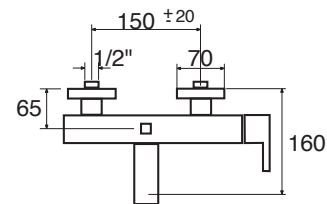

RX 10

Monocomando vasca
Single lever bath mixer without/with shower kit
Einhebelmischbatterie für Wanne ohne/mit kit
Handbrause

RX 10 SD - senza kit doccia

CR

RX 10 DXC - con kit doccia

CR