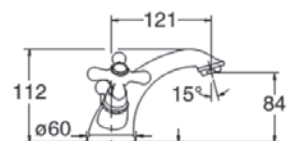

KS 25 BF

Monoforo monoblocco per lavabo
Monobloc wash-basin mixer
Waschtisch-sinlochbatterie

KS 25 BF

CR
BR - RA - NI
OR

90° - CERAMICO