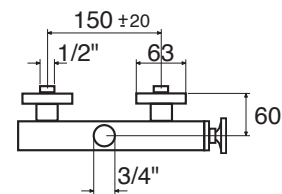

MI 51

CR
BO - NO
NI