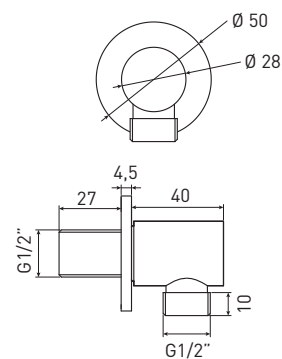

## MN 13079/25 ABS

Kit colonna doccia cilindrica con deviatore, soffione ABS diametro mm 250, MISCELATORE cilindrico, flessibile cm 150 e doccetta cilindrica in abs.

*Shower columns with diverter, ABS headshower Ø 250 mm, mixer, flexible cm 150 and abs handshower.*