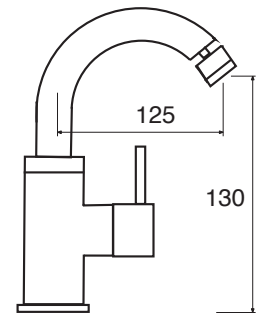

SA 33

CR
ø 35 mm