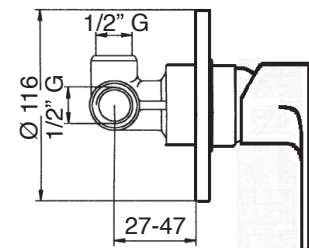

SN 40

Monocomando incasso doccia
Single lever built-in shower mixer
Einhebelmischbatterie für Dusche zum Einbau

SN 40

CR

Ø 35 mm