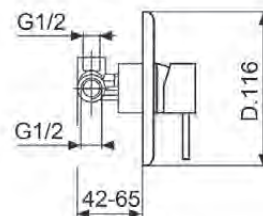

MN 40

NO - nero opaco

BO - bianco opaco