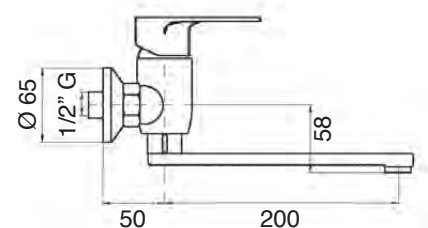

SP 60 CP 20

CR