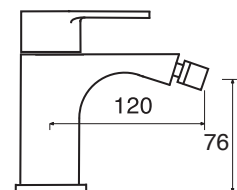

PR2 10

Monocomando vasca
Single lever bath mixer without/with shower kit
Einhebelmischbatterie für Wanne ohne/mit kit
Handbrause

PR2 10 SD - senza kit doccia

CR

PR2 10 DXC - con kit doccia

CR

PR2 20

Monocomando lavabo con scarico pop-up
Single lever basin mixer with pop-up waste
Einhebelmischbatterie für Waschbecken mit
Ablaufventil pop-up

PR2 20

CR

PR2 21

Monocomando lavabo alto con scarico pop-up
Single lever higt basin mixer with pop-up waste
Hohe Einhebelmischbatterie für Waschbecken mit
Ablaufventil pop-up

PR2 21

CR

PR2 30

Monocomando bidet con scarico pop-up
Single lever bidet mixer with pop-up waste
Einhebelmischbatterie für Bidet mit Ablaufventil
pop-up

PR2 30

CR