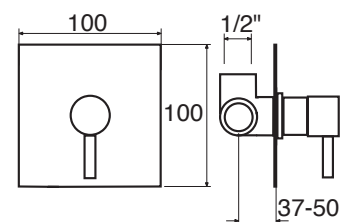

SA 45/3 uscite

CR