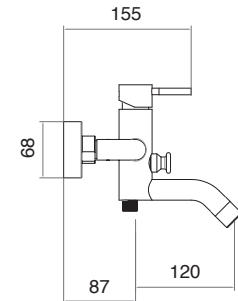

IX 10

Monocomando vasca
Single lever bath mixer without/with shower kit
Einhebelmischbatterie für Wanne ohne/mit kit
Handbrause

IX 10 SD - senza kit doccia

INOX 316

IX 10 DC - con kit doccia

INOX 316