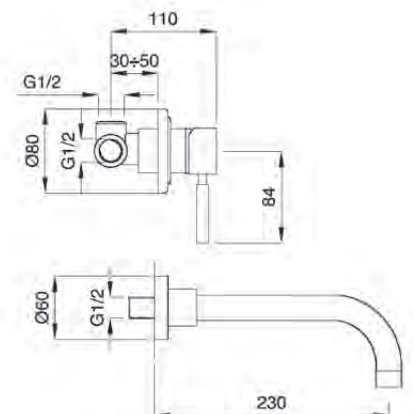

MN 27

NO - nero opaco

BO - bianco opaco