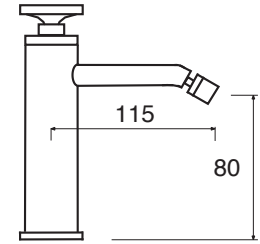

MI 30

- _____ CR
- _____ BO - NO
- _____ NI
- _____ GLD - CPR - GNM