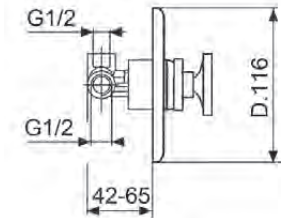

MI 40

- _____ CR
- _____ BO - NO
- _____ NI
- _____ GLD - CPR - GNM