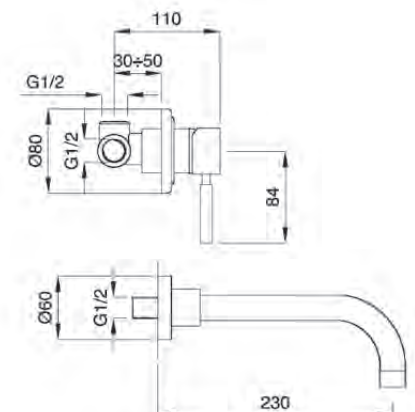

SA 27

CR
BO - NO
NI
GLD - CPR - RBW

ø 35 mm