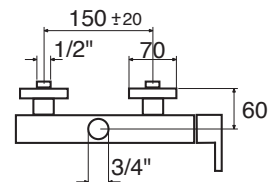

RX 50

Monocomando esterno doccia
Single lever exterior shower without/with shower kit
Einhebelmischbatterie für Dusche ohne/mit kit
Handbrause

RX 50 SD - senza kit doccia

CR

RX 50 DC - con kit doccia

CR

RX 51

Monocomando esterno doccia per colonna
Single lever exterior shower
Einhebelmischbatterie für Dusche

RX 51

CR

RX 16

Monocomando bordo vasca 4 fori
4-hole bathtub edge single lever
4-Loch-Einhebelmischbatterie für den
Badewannenrand

RX 16

CR

RX 12

Monocomando vasca a colonna
Column tub mixer
Säulenmischbatterie für Wanne

RX 12

CR