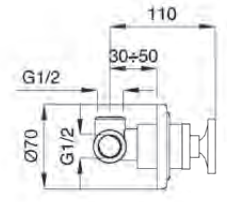

MI 27

CR

BO - NO

NI

GLD - CPR - GNM