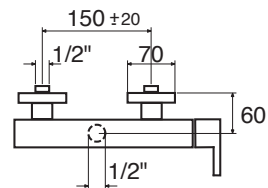

RX 50

Monocomando esterno doccia
Single lever exterior shower without/with shower kit
Einhebelmischbatterie für Dusche ohne/mit kit
Handbrause

RX 50 SD - senza kit doccia

CR

RX 50 DC - con kit doccia

CR