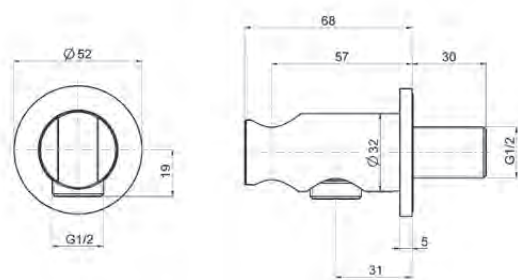

IX 99

Presa acqua cilindrica con supporto.
Round water supply with support.

IX 99

INOX 316