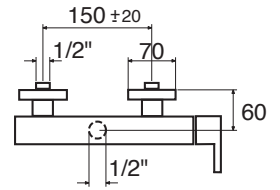

SQ 50

Monocomando esterno doccia
Single lever exterior shower without/with shower kit
Einhebelmischbatterie für Dusche ohne/mit kit
Handbrause

SQ 50 SD - senza kit doccia

CR

SQ 50 DC - con kit doccia

CR