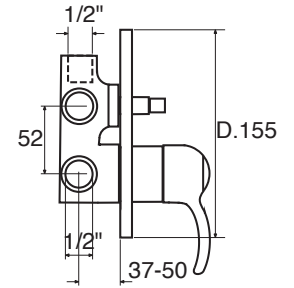

TR 41

Monocomando incasso doccia con deviatore a 2 uscite
Single lever for built-in shower with diverter with 2 outputs
Einhebelmischbatterie für Dusche zum Einbau mit Umschaltventil

TR 41

CR
BR - RA - NI
OR

Ø 40 mm