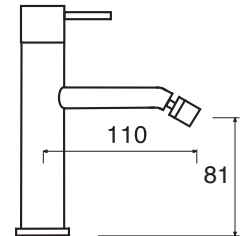

SS 30 SLIM

CR
ø 25 mm