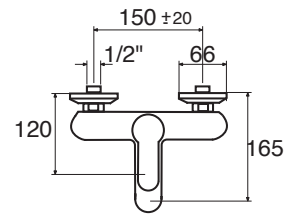

SN 10

Monocomando vasca
Single lever bath mixer without/with shower kit
Einhebelmischbatterie für Wanne ohne/mit kit
Handbrause

SN 10 SD - senza kit doccia

CR

SN 10 DXC - con kit doccia

CR

Ø 35 mm