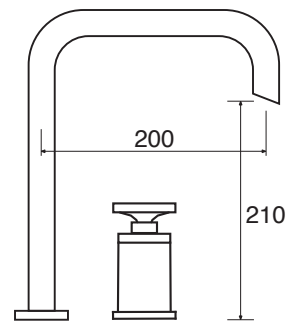

MI 24

CR

BO - NO

NI

GLD - CPR - GNM