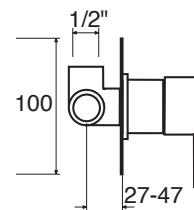

RX 27

Monocomando lavabo incasso orizzontale senza scarico
Concealed single lever basin mixer (horizontal)
Einhebelmischbatterie für Waschbecken zum horizontalen Einbau ohne Ablauf

RX 27

CR