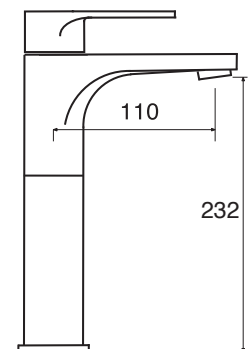

SR 21

Monocomando lavabo alto con scarico pop-up
Single lever high basin mixer with pop-up waste
Hohe Einhebelmischbatterie für Waschbecken mit
Ablaufventil pop-up

SR 21

CR