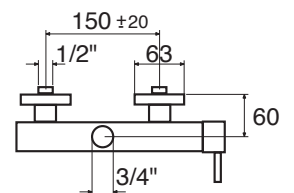

MN 51

NO - nero opaco

BO - bianco opaco