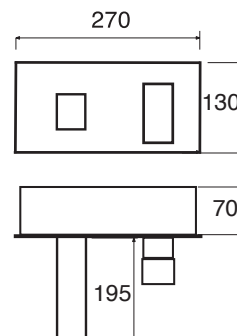

RX 26

Monocomando lavabo incasso orizzontale senza
scarico
Concealed single lever basin mixer (horizontal)
Einhebelmischbatterie für Waschbecken zum
horizontalen Einbau ohne Ablauf

RX 26

CR

NEW