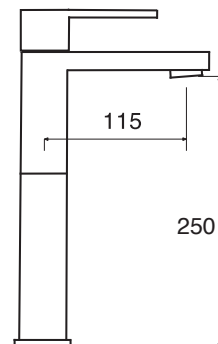

SY 21

Monocomando lavabo alto con scarico click-clack
Single lever high basin mixer with click-clack waste
Hohe Einhebelmischbatterie für Waschbecken mit
Ablaufventil click-clack

SY 21

CR