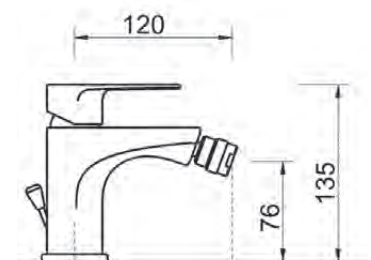

SR 30

Monocomando bidet con scarico pop-up
Single lever bidet mixer with pop-up waste
Einhebelmischbatterie für Bidet mit Ablaufventil
pop-up

SR 30

CR