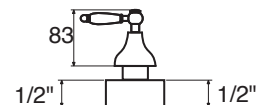

KN 40

CR
BR - RA - NI
OR