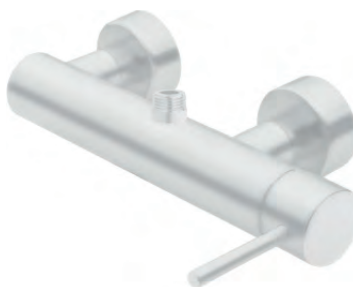

MN 51

NO - nero opaco

BO - bianco opaco