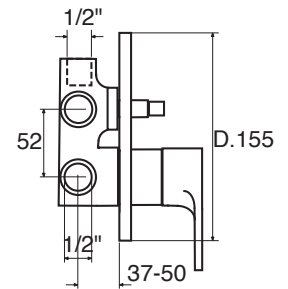

PR2 41

CR

Ø 35 mm