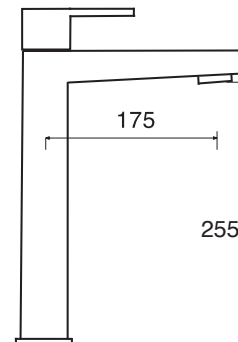

RX 21

Monocomando lavabo alto con scarico click-clack
Single lever high basin mixer with click-clack waste
Hohe Einhebelmischbatterie für Waschbecken mit
Ablaufventil click-clack

RX 21

CR