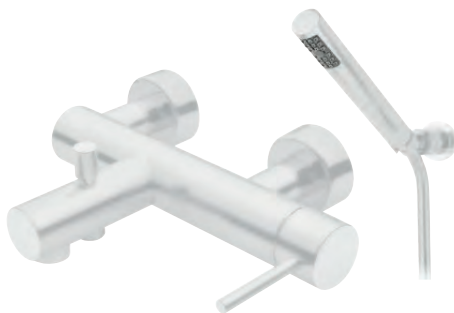

MN 10

Monocomando vasca
Single lever bath mixer without/with shower kit
Einhebelmischbatterie für Wanne ohne/mit kit Handbrause

MN 10 SD - senza kit doccia

NO - nero opaco

BO - bianco opaco

MN 10 DXC - con kit doccia

NO - nero opaco

BO - bianco opaco