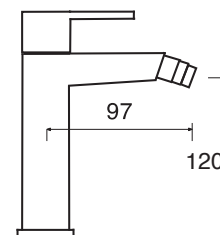

RX 27

Monocomando lavabo incasso orizzontale senza scarico
Concealed single lever basin mixer (horizontal)
Einhebelmischbatterie für Waschbecken zum horizontalen Einbau ohne Ablauf

RX 27

CR

RX 30

Monocomando bidet con scarico click-clack
Single lever bidet mixer with click-clack waste
Einhebelmischbatterie für Bidet mit Ablaufventil click-clack

RX 30

CR

RX 40

Monocomando incasso doccia
Single lever built-in shower mixer
Einhebelmischbatterie für Dusche zum Einbau

RX 40

CR

RX 41

Monocomando incasso doccia con deviatore a 2 uscite
Single lever for built-in shower with diverter with 2 outputs
Einhebelmischbatterie für Dusche zum Einbau mit Umschaltventil

RX 41

CR

RX 41/3

Monocomando incasso doccia con deviatore a 3 uscite
Single lever for built-in shower with diverter with 3 outputs
Einhebelmischbatterie für Dusche zum Einbau mit Umschaltventil

RX 41/3

CR