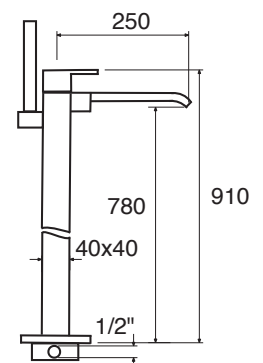

SY 12

Monocomando vasca a colonna
Column tub mixer
Säulenmischbatterie für Wanne

SY 12

CR

ø 35 mm