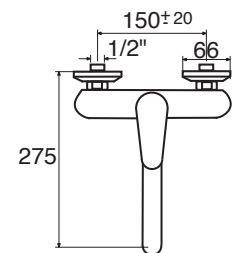

WN 60 CP 20

CR

Ø 35 mm