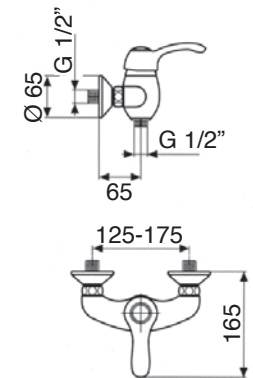

### TR 50 DC - con kit doccia

CR  
 BR - RA - NI  
 OR

Ø 40 mm