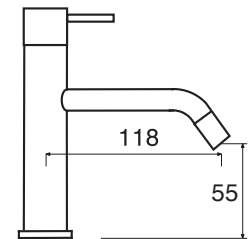

SS 20 SLIM

CR