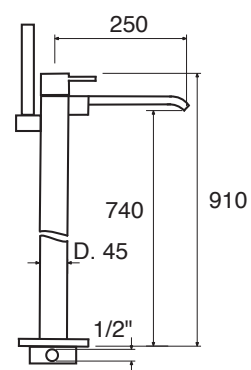

SA 12

Monocomando vasca a colonna cilindrica
Mixer tub with cylindrical stand
Badewannenmischbatterie mit zylindrischer Säule

SA 12

CR