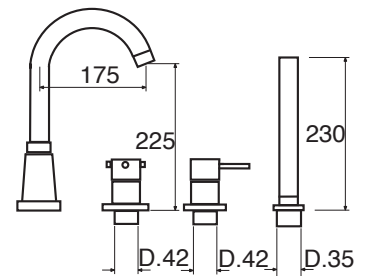

SA 60 CS 20

Monocomandoavello a parete
Single lever wall sink mixer
Einhebelmischer wandspulltischbatterie

SA 60 CS 20

CR

SA 15

Monocomando bordo vasca 4 fori
Single lever 4 hole deck mtd set
Wannenrandeinhebelmischer-4-loch

SA 15

CR

SA 16

Monocomando bordo vasca 4 fori a cascata
Single lever tub edge 4 holes cascade
4-Loch-Einhebelmischbatterie für den
Badewannenrand mit Kaskadenauslauf

SA 16

CR