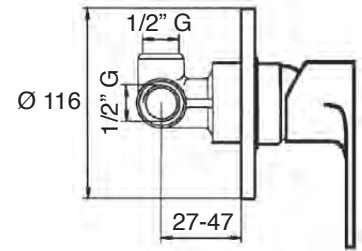

PR2 40

Monocomando incasso doccia
Single lever built-in shower mixer
Einhebelmischbatterie für Dusche zum Einbau

PR2 40

CR

Ø 35 mm