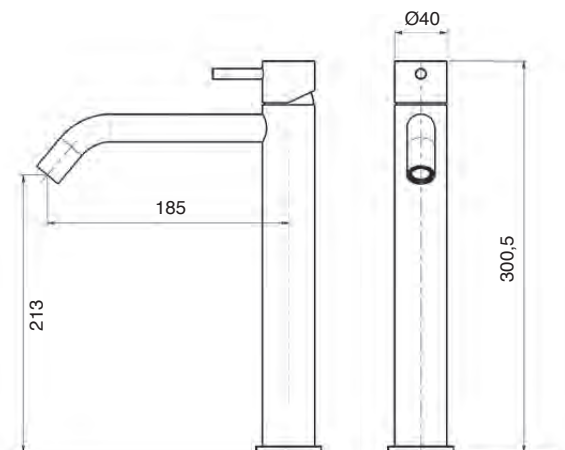

IX 21

INOX 316