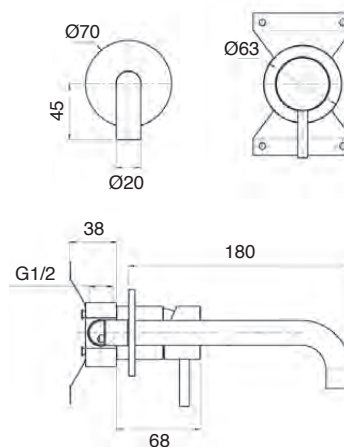

IX 27

Monocomando lavabo incasso orizzontale senza scarico

Concealed single lever basin mixer (horizontal)
Einhebelmischbatterie für Waschbecken zum horizontalen Einbau ohne Ablauf

IX 27

INOX 316