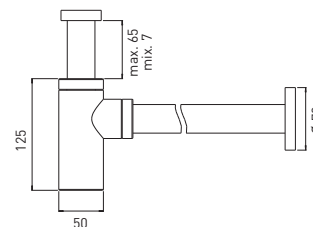

IX 1290

INOX 316