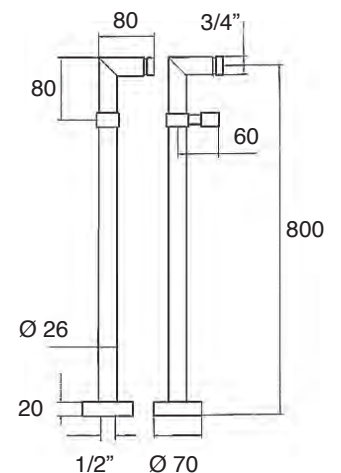

TR 19

CR
BR - RA - NI
OR