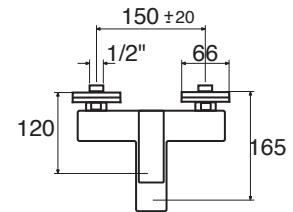

SQ 10

Monocomando vasca
Single lever bath mixer without/with shower kit
Einhebelmischbatterie für Wanne ohne/mit kit
Handbrause

SQ 10 SD - senza kit doccia

CR

SQ 10 DXC - con kit doccia

CR

ø 35 mm