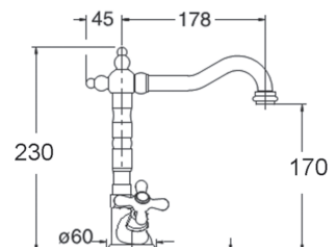

KS 25 BA

CR
BR - RA - NI
OR

90° - CERAMICO