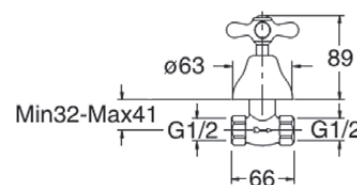

KS 40

CR
BR - RA - NI
OR

90° - CERAMICO