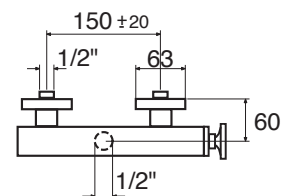

MI 50 DC - con kit doccia

CR
BO - NO
NI