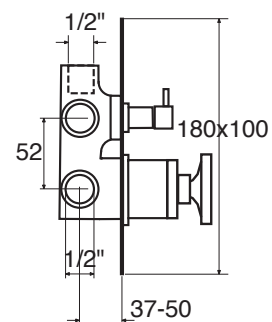

MI 41/3

Monocomando incasso doccia con deviatore a 3 uscite
Single lever for built-in shower with diverter with 3 outputs
Einhebelmischbatterie für Dusche zum Einbau mit Umschaltventil

MI 41/3

CR
BO - NO
NI
GLD - CPR - GNM