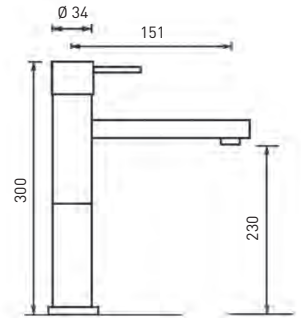

MN 21

Monocomando lavabo alto con scarico click-clack
Single lever high basin mixer with click-clack waste
Hohe Einhebelmischbatterie für Waschbecken mit Ablaufventil click-clack

MN 21

NO - nero opaco

BO - bianco opaco