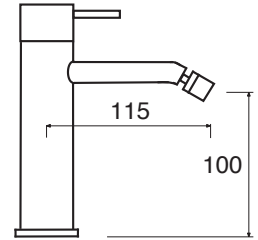

SA 30

Monocomando bidet con scarico click-clack
Single lever bidet mixer with click-clack waste
Einhebelmischbatterie für Bidet mit Ablaufventil click-clack

SA 30

CR
BO - NO
NI
GLD - CPR - RBW

SS 30 SLIM

Monocomando bidet con scarico pop-up
Single lever bidet mixer with pop-up waste
Einhebelmischbatterie für Bidet mit Ablaufventil pop-up

SS 30 SLIM

CR
ø 25 mm

SA 33

Monocomando bidet con scarico click-clack
Single lever bidet mixer with click-clack waste
Einhebelmischbatterie für Bidet mit Ablaufventil click-clack

SA 33

CR
ø 35 mm

SA 40

Monocomando incasso doccia
Single lever built-in shower mixer
Einhebelmischbatterie für Dusche zum Einbau

SA 40

CR
BO - NO
NI
GLD - CPR - RBW