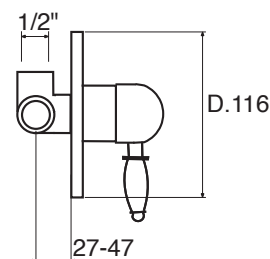

AN 40

CR

BR - RA - NI

OR