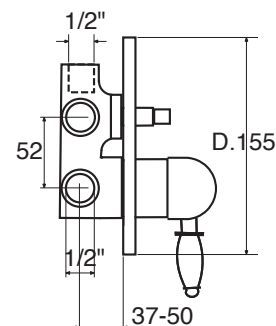

AN 41

CR

BR - RA - NI

OR