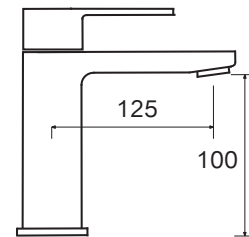

SQ 20

CR

ø 35 mm