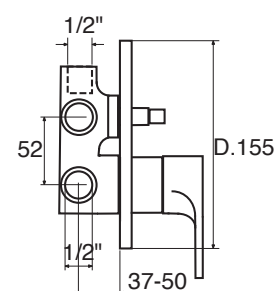

SR 40

Monocomando incasso doccia
Single lever built-in shower mixer
Einhebelmischbatterie für Dusche zum Einbau

SR 40

CR

SR 41

Monocomando incasso doccia con deviatore a 2 uscite
Single lever for built-in shower with diverter with 2 outputs
Einhebelmischbatterie für Dusche zum Einbau mit Umschaltventil

SR 41

CR

SR 50 V

Monocomando esterno doccia
Single lever exterior shower without/with shower kit
Einhebelmischbatterie für Dusche ohne/mit kit Handbrause

SR 50 V SD - senza kit doccia

CR

SR 50 V DC - con kit doccia

CR

SR 60 CP 20

Monocomando lavello a parete
Single lever wall sink mixer
Einhebelmischer wandspültischbatterie

SR 60 CP 20

CR