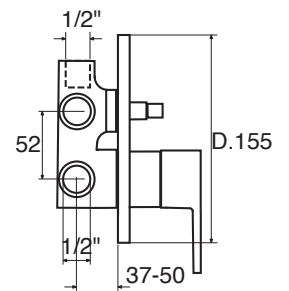

WN 41

CR

Ø 35 mm