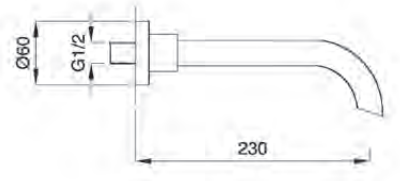

MI 27

CR

BO - NO

NI

GLD - CPR - GNM