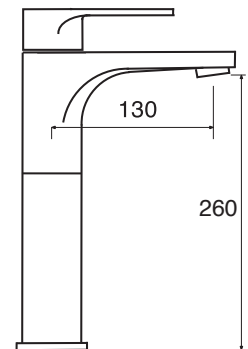

SP 21

Monocomando lavabo alto con scarico pop-up
Single lever high basin mixer with pop-up waste
Hohe Einhebelmischbatterie für Waschbecken mit
Ablaufventil pop-up

SP 21

CR