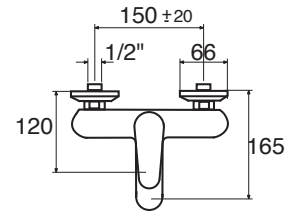

WN 10

Monocomando vasca
Single lever bath mixer without/with shower kit
Einhebelmischbatterie für Wanne ohne/mit kit
Handbrause

WN 10 SD - senza kit doccia

CR

WN 10 DXC - con kit doccia

CR