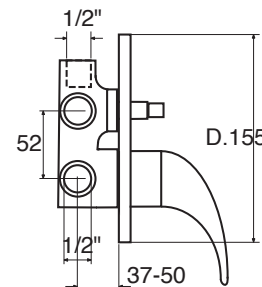

ST 41

Monocomando incasso doccia con deviatore a 2 uscite
Single lever for built-in shower with diverter with 2 outputs
Einhebelmischbatterie für Dusche zum Einbau mit Umschaltventil

ST 41

CR