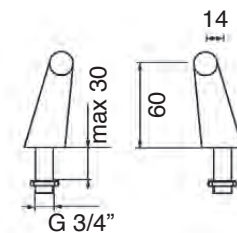

CR BR RA NI OR

KS 13

Coppia supporti bordo vasca 3/4"

Pair of supports on tub edge 3/4"

Paar von Haltern für den Badewannenrand 3/4"

KS 13

CR

BR - RA - NI

OR

KS 19

Coppia colonne da terra per vasca esterna

Pair of columns for bathtub group

Standrohrpaar für freistehende Badewanne, 3/4"-Konusaufnahme

KS 19

CR

BR - RA - NI

OR