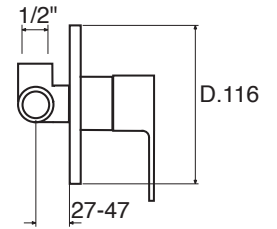

WN 40

Monocomando incasso doccia
Single lever built-in shower mixer
Einhebelmischbatterie für Dusche zum Einbau

WN 40

CR

Ø 35 mm